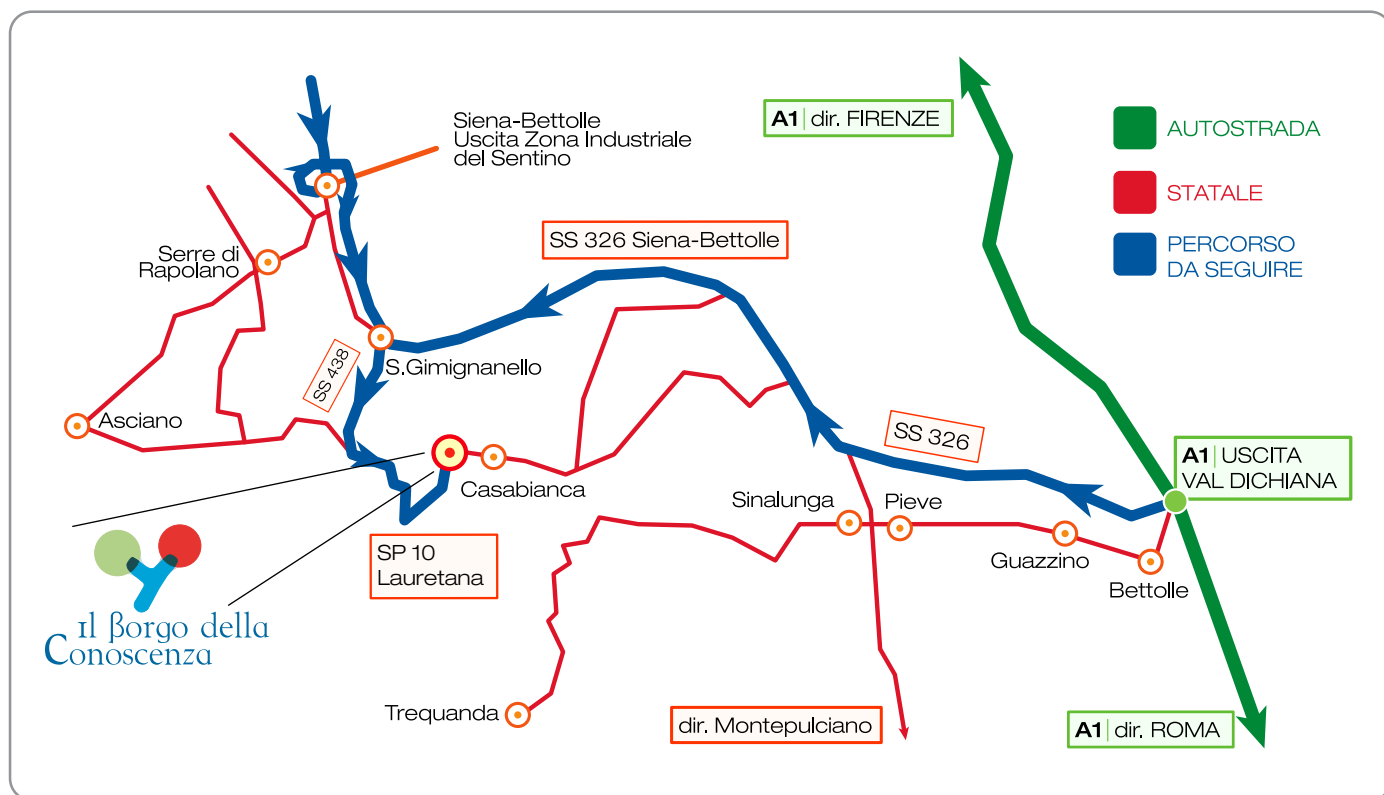

il borgo della Conoscenza

Per chi viene da Roma

Autostrada A1, uscita Valdichiana-Bettolle. Al casello girare a destra in direzione Siena. Salire sul raccordo Siena-Bettolle fino all'uscita Asciano-San Gimignano. Girare a destra ed ancora a destra sul viadotto, proseguire sino all'incrocio successivo e svoltare a sinistra in direzione Trequanda. Seguire le indicazioni per Il Borgo della Conoscenza.

Per chi viene da Siena

Percorrere il raccordo Siena-Bettolle in direzione Perugia-Roma. Uscire a Serre di Rapolano. Attraversare la zona industriale del Sentino. Proseguire in direzione del Castello di San Gimignano. All'incrocio successivo girare a sinistra in direzione Trequanda. Seguire le indicazioni per Il Borgo della Conoscenza.

Coordinate per il GPS

43° 13' 27" N | 11° 39' 51" E
S.P.10 LAURETANA